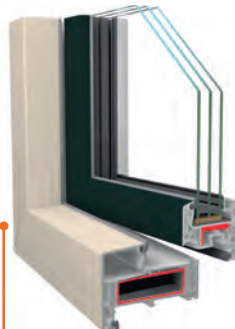

HEFSCHUIFFPUI

SOFTLINE 82

ROYAAL 116

RETRO 116