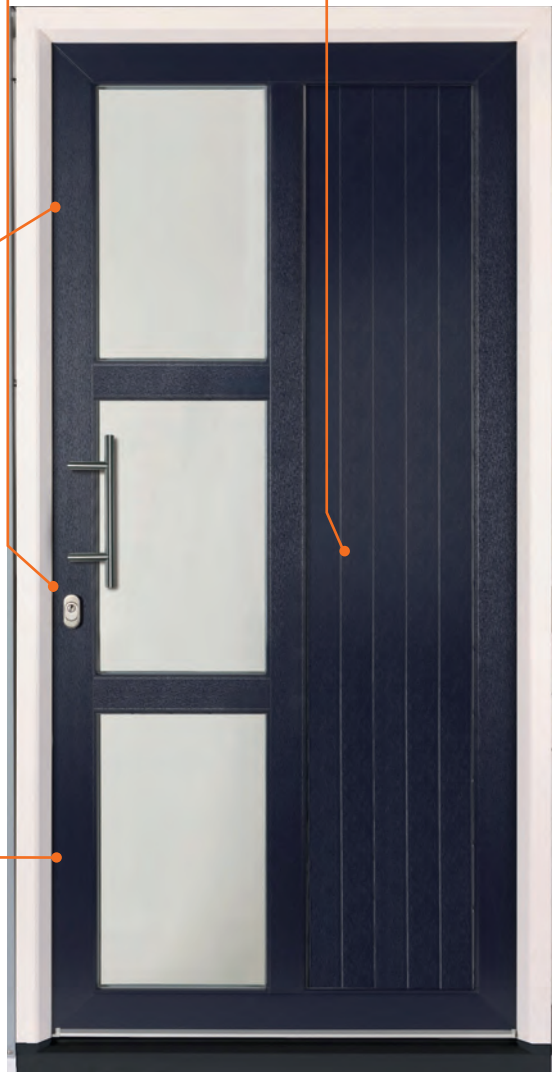

# Kwaliteit in elk detail

Driedelige scharnieren  
voor comfort en veiligheid

Ook leverbaar in half verborgen  
uitvoering

Beschermingsrozet

Vulling 42mm

SECURY Automatic  
Een automatische driepunt-  
sluiting