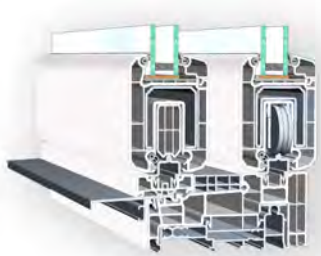

HEFSCHUIFFPUI

SOFTLINE 82

ROYAAL 116

RETRO 116