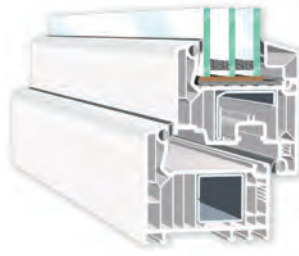

HEFSCHUIFFPUI

SOFTLINE 82

ROYAAL 116

RETRO 116